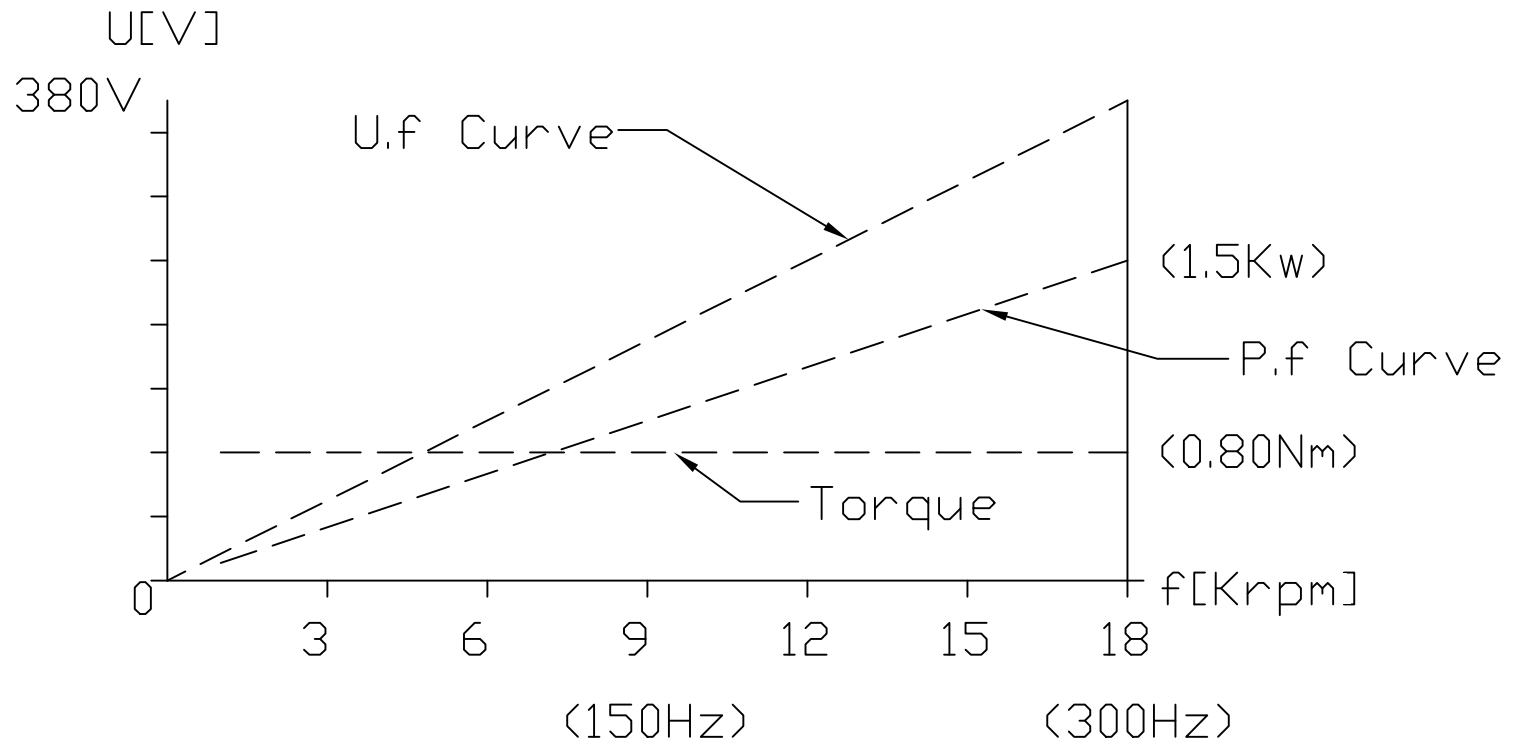

GDF46-18Z/1.5  
380V 3.0A 2P

TA:20°C

Serv:S1

air cooling