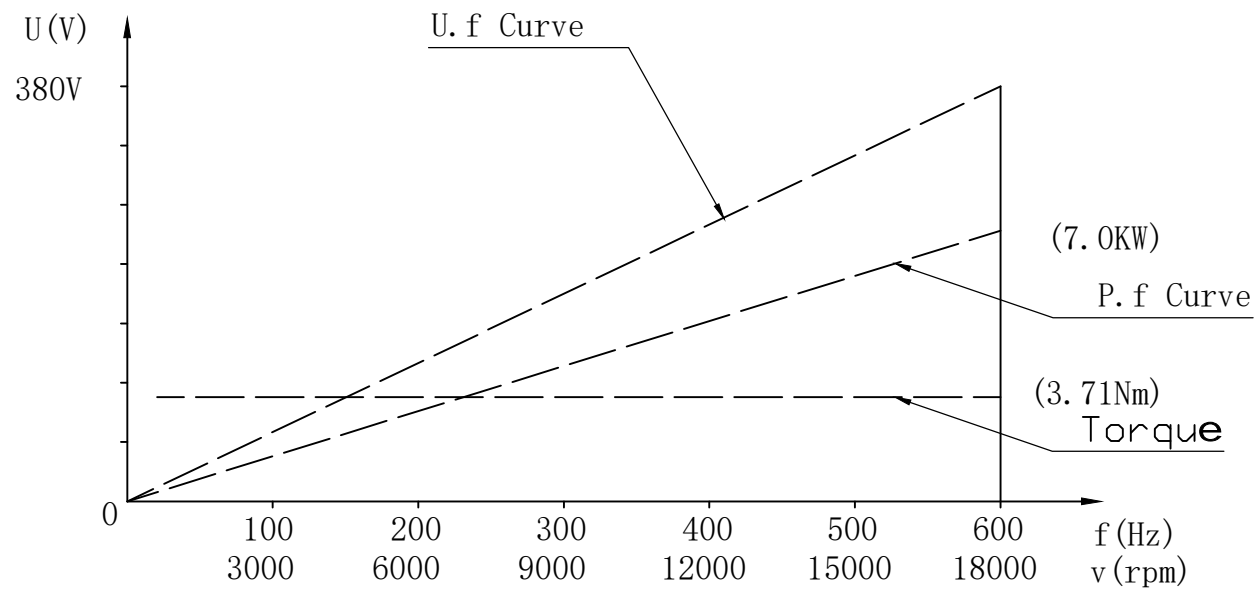

GDF60-18Z/7.0
380V 14.0A 4P
600Hz 18000rpm

TA:20°C

Serv:S1

air cooling